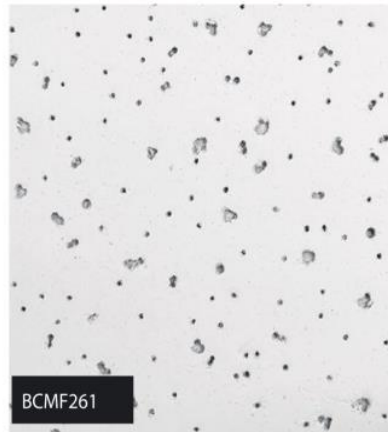

CIELOS RASOS DE FIBRA MINERAL

Los cielos rasos de fibra mineral de BUILDCO ofrecen una superficie suave, con textura fina, duradera y con un color blanco neutro que permite un reflejo equilibrado de la iluminación del ambiente. Su fibra mineral colabora a la reducción de ruidos, ayudando a formar ambiente propicios para trabajar.

Estos cielos rasos son la solución ideal para oficinas, centros médicos, locales comerciales y departamentales.

DATOS TÉCNICOS

Material

Lana Mineral

Dimensiones

603 x 603 mm; 603 x 1212 mm

Espesor

10-18 mm

Color

Blanco

Borde

Recto / biselado / oculto

Empaque

10 pzas / 12 pzas por caja

Peso

12 mm: 1.3 kgs/pza; 15mm: 1.55 kgs/pza

Acabado

Pintura Latex vinílico

Densidad

280-320 Kg/m³

Protección Ambiental

Sin asbestos, sin formaldehído

Resistencia a la humedad

Más de 90%

NRC

0.55-0.7

CAC

35

Reflectancia Lumínica

0.90

Grado de asilamineto acústico

30 Min

Grado de resistencia al fuego

GB8624 Grado A

Contenido de humedad

<=3%

Conductividad térmica

<=0.065W/mk